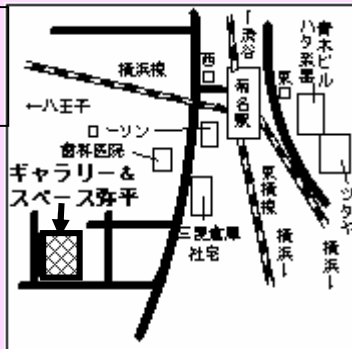

開場 15:00
開演 15:15

会場：ハタ楽器菊名コンサートホール

※曲目が変更になることがありますので、ご了承ください。

12 / 4

ヤマハミュージックリテイリング横浜店

西区南幸 2-5-9(地下)
(横浜駅西口徒歩5分)
TEL.045-311-1202
向かい鶴見歯科学園内に
有料駐車場有

12 / 10

ギャラリー&スペース弥平