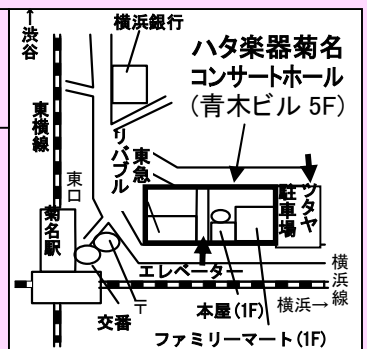

ハタ楽器菊名ホール(5F)

港北区菊名 4-3-21 青木ビル5F
(菊名東口駅前 徒歩1分)
TEL.045-434-1100
隣ツタヤに100円パーキング有