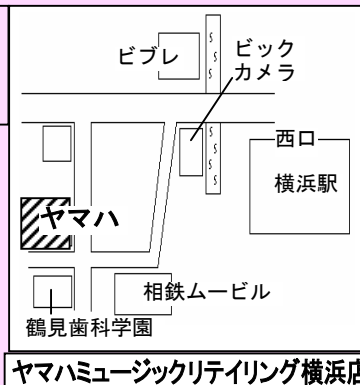

開場 15:00
開演 15:15

会場：ギャラリー&スペース弥平

12 / 23
(金・祝)

うえはた ゆりの
上畠 由梨乃 (フルート)

1. 曲目
2. ♪P. ゴーベール：ソナタ 第2番
   - ♪A. カプレ：夢と小さなワルツ
   - ♪P. タファネル：魔弾の射手によるファンタジー

さなだ たいせい
真田 大勢 (ヴァイオリン)

1. 曲目
2. ♪ヴィターリ：シャコンヌ
   - ♪ヴィエニャフスキー：華麗なるポロネーズ第1番
   - ♪サラサーテ：ツイゴイネルワイゼン ほか

開場 15:00
開演 15:15

会場：ハタ楽器菊名コンサートホール

※曲目が変更になることがありますので、ご了承ください。

12 / 4

ヤマハミュージックリテイリング横浜店

西区南幸 2-5-9(地下)
(横浜駅西口徒歩5分)
TEL.045-311-1202
向かい鶴見歯科学園内に
有料駐車場有

12 / 10