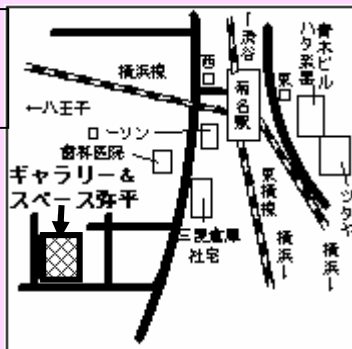

開場 15:00
開演 15:15

会場：ハタ楽器菊名コンサートホール

※曲目が変更になることがありますので、ご了承ください。

12 / 4

ヤマハミュージックリテイリング横浜店

西区南幸 2-5-9(地下)
(横浜駅西口徒歩5分)
TEL.045-311-1202
向かい鶴見歯科学園内に
有料駐車場有

12 / 10

ギャラリー&スペース弥平