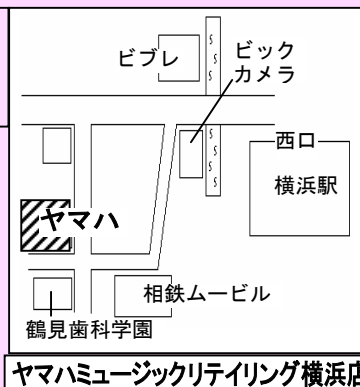

開場 15:00
開演 15:15

会場：ギャラリー&スペース弥平

12 / 23
(金・祝)

うえはた ゆりの
上畠 由梨乃 (フルート)

曲目 ♪P. ゴーベール：ソナタ 第2番
♪A. カプレ：夢と小さなワルツ
♪P. タファネル：魔弾の射手によるファンタジー

さなだ たいせい
真田 大勢 (ヴァイオリン)

曲目 ♪ヴィターリ：シャコンヌ
♪ヴィエニャフスキー：華麗なるポロネーズ第1番
♪サラサーテ：ツイゴイネルワイゼン ほか

開場 15:00
開演 15:15

会場：ハタ楽器菊名コンサートホール

※曲目が変更になることがありますので、ご了承ください。

12 / 4

ヤマハミュージックリテイリング横浜店

西区南幸 2-5-9(地下)
(横浜駅西口徒歩5分)
TEL.045-311-1202
向かい鶴見歯科学園内に
有料駐車場有

12 / 10