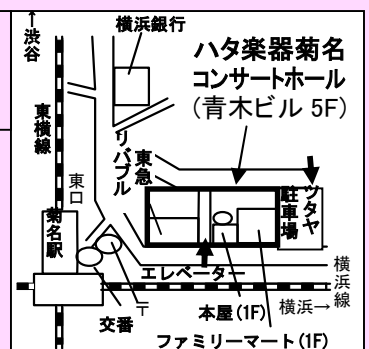

ハタ楽器菊名ホール(5F)

港北区菊名 4-3-21 青木ビル5F
(菊名東口駅前 徒歩1分)
TEL.045-434-1100
隣ツタヤに100円パーキング有