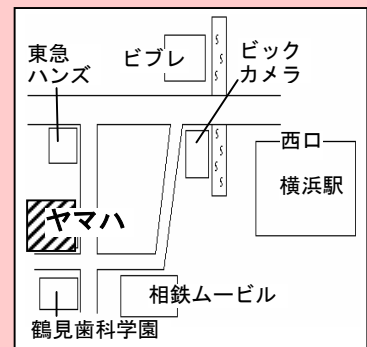

ヤマハミュージック東京横浜店

西区南幸 2-5-9(地下)
(横浜駅西口徒歩5分)
TEL.045-311-1202
向かい鶴見歯科学園内に
有料駐車場有