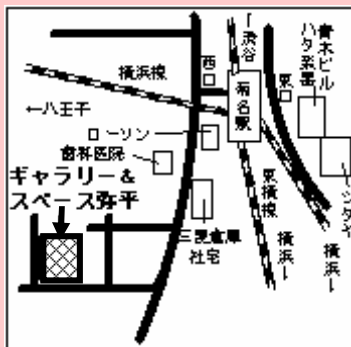

- 曲目
- ・クーラウ/序奏とロンド
  - ・尾高 尚忠/フルート協奏曲 作品30b
  - ・P.O.フェルー/3つの小品より「Ⅲ. 瑞陽」

開場 15:00  
開演 15:15

会場：ヤマハミュージック東京 横浜店

かつてリヒテルが弾いたピアノを使用します

※曲目が変更になることがありますので、ご了承ください。

ハタ楽器菊名ホール(5F)

港北区菊名 4-3-21 青木ビル5F  
(菊名東口駅前 徒歩1分)  
TEL.045-434-1100  
隣ツタヤに100円パーキング有

ギャラリー&スペース弥平

港北区篠原北 1-5-5  
(菊名駅西口徒歩5分)  
TEL.045-431-8187  
駐車場なし

ヤマハミュージック東京横浜店

西区南幸 2-5-9(地下)  
(横浜駅西口徒歩5分)  
TEL.045-311-1202  
向かい鶴見歯科学園内に  
有料駐車場有