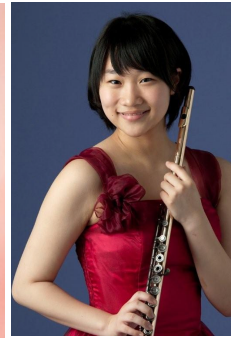

石崎 彩夏 (フルート)

1. 曲目
2. ・クーラウ/序奏とロンド
   - ・尾高 尚忠/フルート協奏曲 作品30b
   - ・P.O.フェルー/3つの小品より「Ⅲ. 瑞陽」

開場 15:00
開演 15:15

会場：ヤマハミュージック東京 横浜店

かつてリヒテルが弾いたピアノを使用します