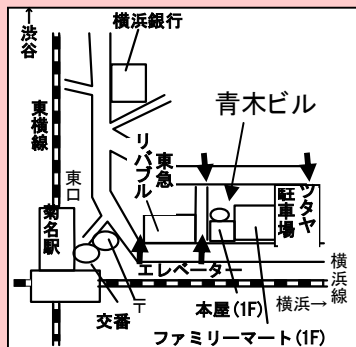

- 曲目
- ・クーラウ/序奏とロンド
  - ・尾高 尚忠/フルート協奏曲 作品30b
  - ・P.O.フェルー/3つの小品より「Ⅲ. 瑞陽」

開場 15:00  
開演 15:15

会場：ヤマハミュージック東京 横浜店

かつてリヒテルが弾いたピアノを使用します

※曲目が変更になることがありますので、ご了承ください。

ハタ楽器菊名ホール(5F)

港北区菊名 4-3-21 青木ビル5F  
(菊名東口駅前 徒歩1分)  
TEL.045-434-1100  
隣ツタヤに100円パーキング有